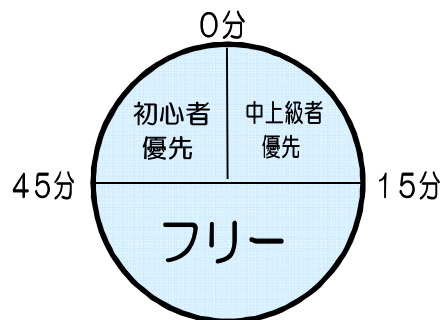

タイムスケジュールの流れ

とても内容の濃いレッスンで
レベルアップ間違い無し!!