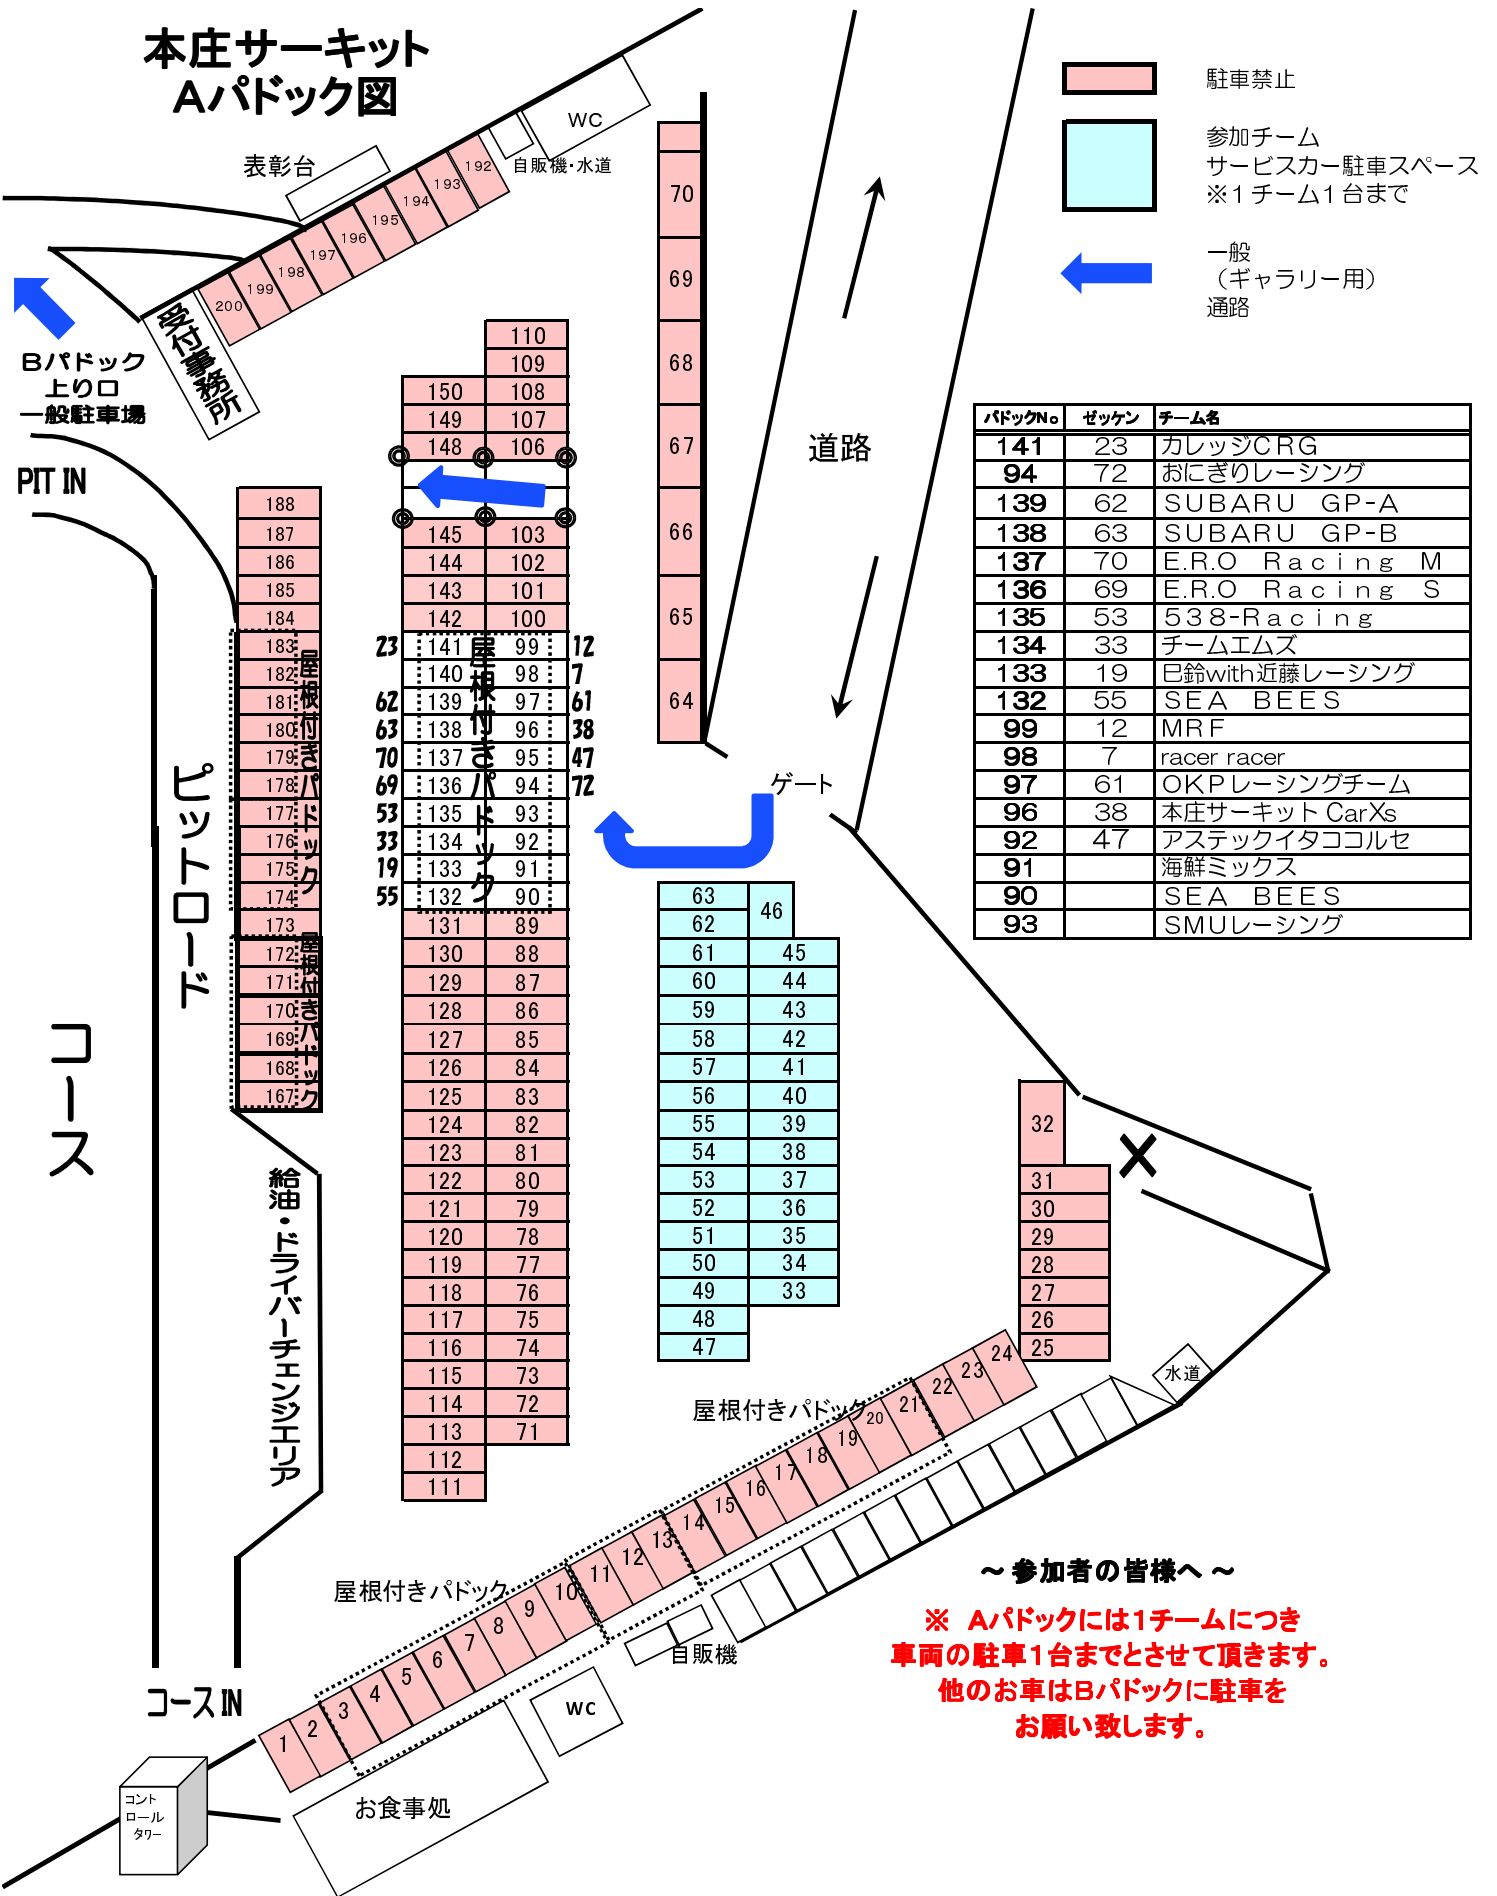

# 本庄サーキット Aパドック図

- 駐車禁止
- 参加チーム  
サービスカー駐車スペース  
※1チーム1台まで
- 一般  
(ギャラリー用)  
通路

パドックNo	ゼッケン	チーム名
141	23	カレッジCRG
94	72	おにぎりレーシング
139	62	SUBARU GP-A
138	63	SUBARU GP-B
137	70	E.R.O Racing M
136	69	E.R.O Racing S
135	53	538-Racing
134	33	チームエムズ
133	19	巳鈴with近藤レーシング
132	55	SEA BEES
99	12	MRF
98	7	racer racer
97	61	OKPレーシングチーム
96	38	本庄サーキット CarXs
92	47	アステックイタココルセ
91		海鮮ミックス
90		SEA BEES
93		SMUレーシング

～参加者の皆様へ～

**※ Aパドックには1チームにつき  
車両の駐車1台までとさせていただきます。  
他のお車はBパドックに駐車を  
お願い致します。**