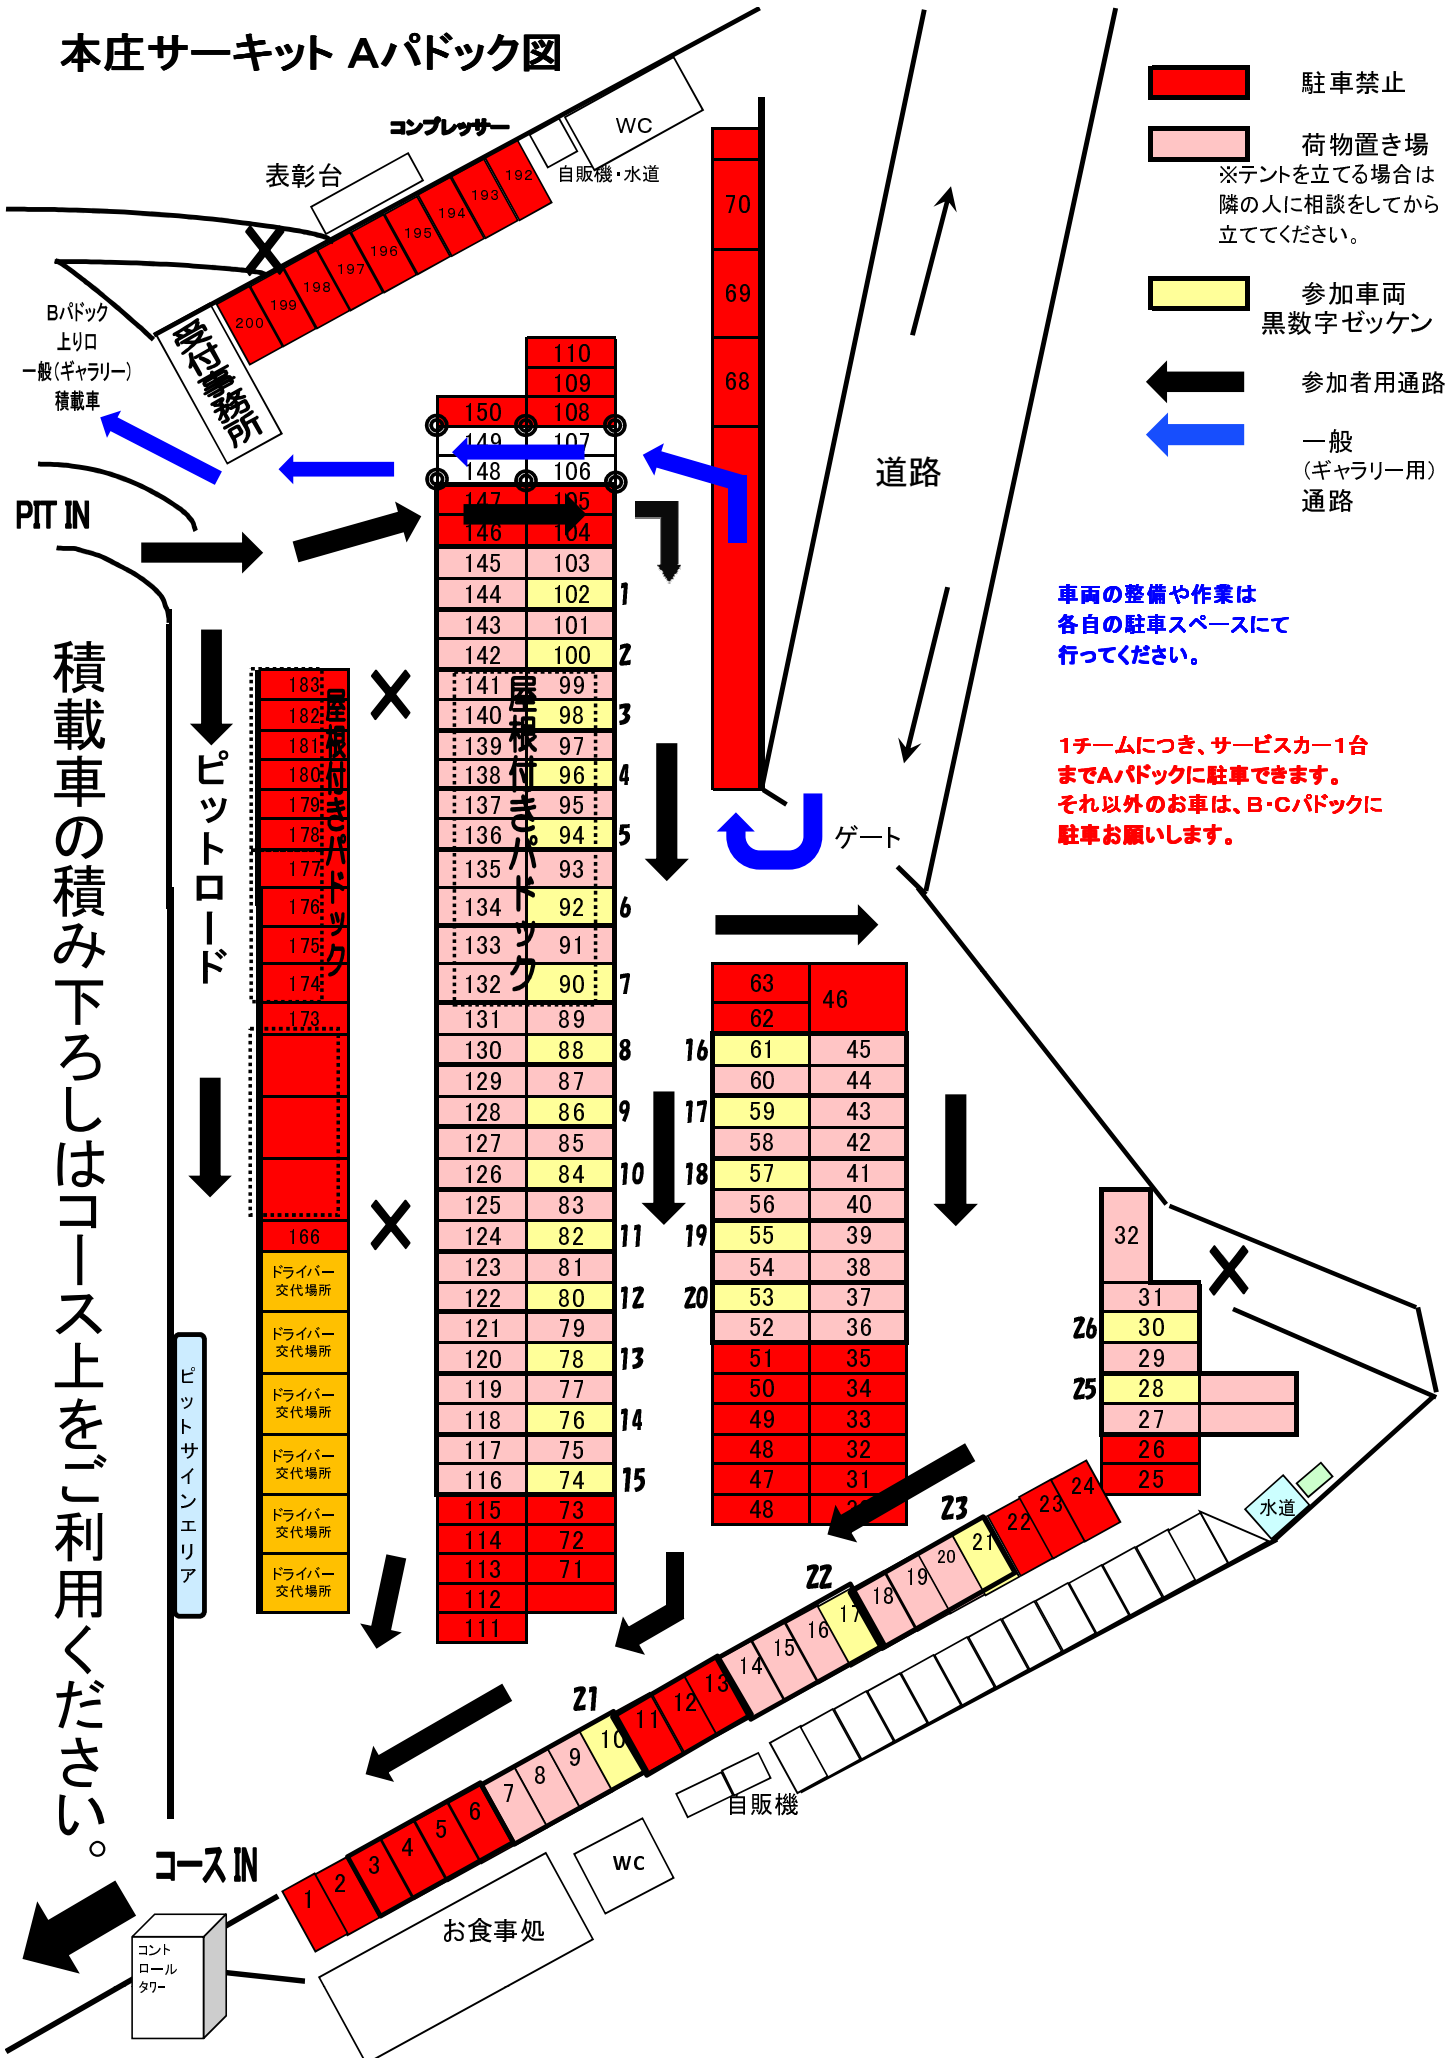

# 本庄サーキット Aパドック図

- 駐車禁止
- 荷物置き場  
※テントを立てる場合は隣の人に相談してから立ててください。
- 参加車両  
黒数字ゼッケン
- 参加者用通路
- 一般  
(ギャラリー用)通路

車両の整備や作業は各自の駐車スペースに行ってください。

1チームにつき、サービスカー1台までAパドックに駐車できます。それ以外のお車は、B-Cパドックに駐車お願いします。

積載車の積み下ろしはコース上をご利用ください。

×

183
182
181
180
179
178
177
176
175
174
173
×
×
166
ドライバー交代場所
ドライバー交代場所
ドライバー交代場所
ドライバー交代場所
ドライバー交代場所
ドライバー交代場所
ドライバー交代場所

×

110	109	108	107
150	149	148	147
146	145	144	143
142	141	140	139
138	137	136	135
134	133	132	131
130	129	128	127
126	125	124	123
122	121	120	119
118	117	116	115
114	113	112	111

63	46
62	45
61	44
60	43
59	42
58	41
57	40
56	39
55	38
54	37
53	36
52	35
51	34
50	33
49	32
48	31
48	30

×

32
31
30
29
28
27
26
25

×

×

×