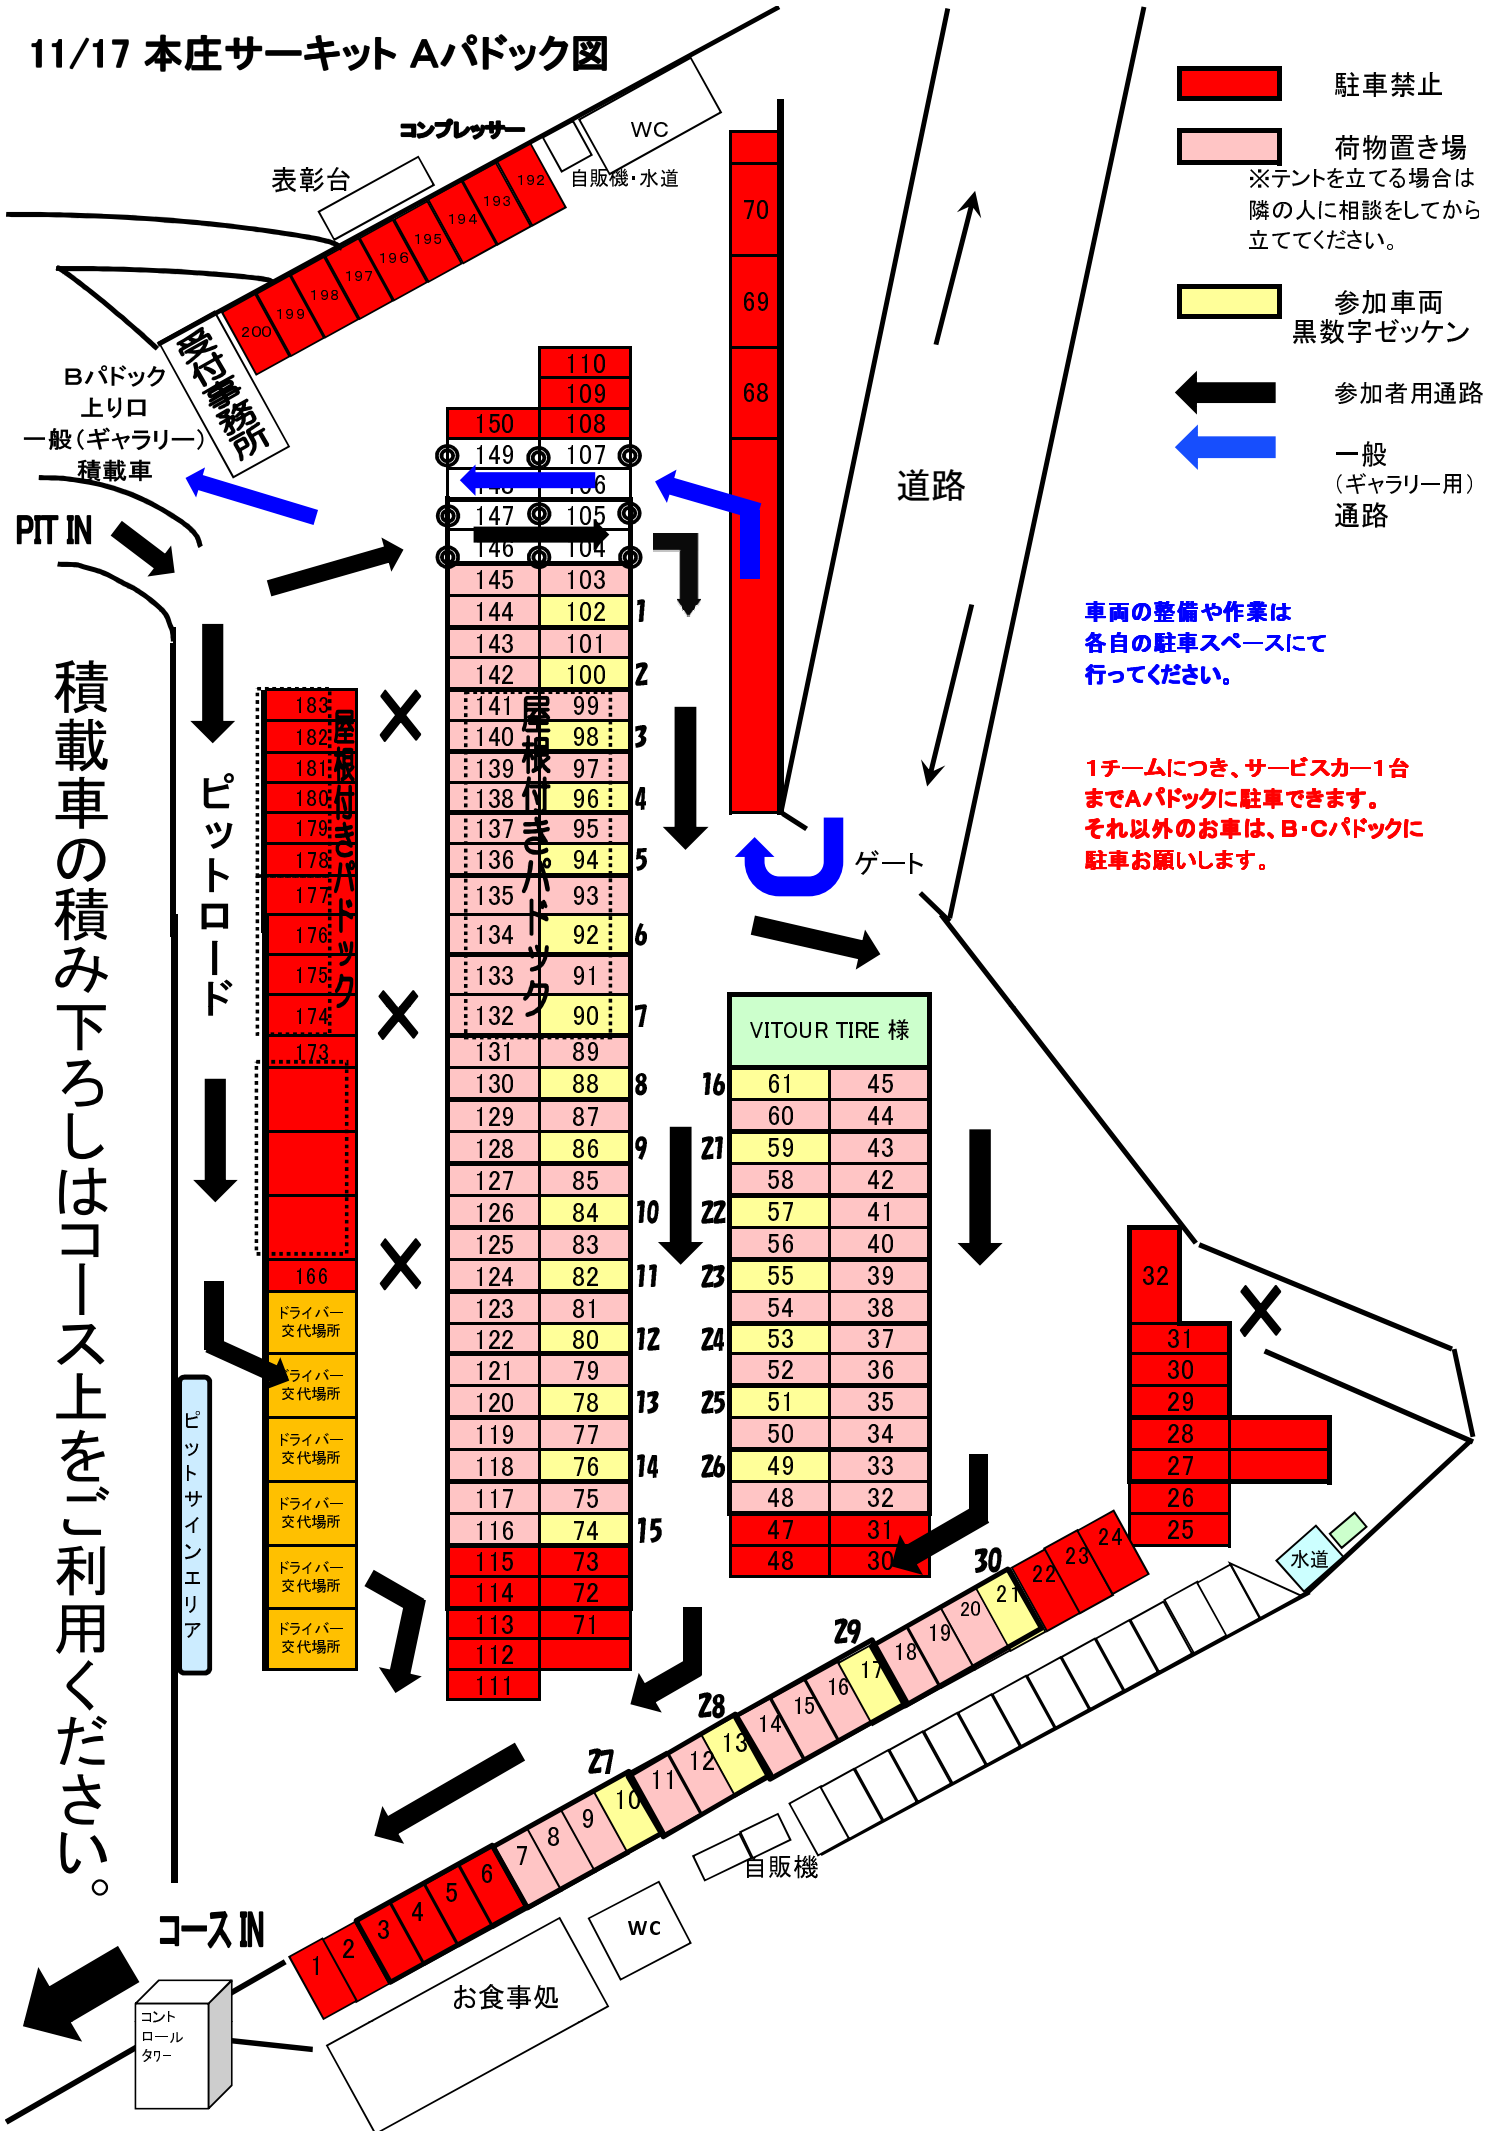

11/17 本庄サーキット Aパドック図

駐車禁止

荷物置き場
※テントを立てる場合は隣の人に相談をしてから立ててください。

参加車両
黒数字ゼッケン

参加者用通路

一般 (ギャラリー用) 通路

車両の整備や作業は各自の駐車スペースにて行ってください。

1チームにつき、サービスカー1台までAパドックに駐車できます。それ以外のお車は、B・Cパドックに駐車をお願いします。

積載車の積み下ろしはコース上をご利用ください。

屋根付きBパドック

屋根付きAパドック

VITOUR TIRE 様	
16	61 45
	60 44
21	59 43
	58 42
22	57 41
	56 40
23	55 39
	54 38
24	53 37
	52 36
25	51 35
	50 34
26	49 33
	48 32
	47 31
	48 30

コントロールタワー

お食事処

WC

自販機

水道

コース IN

ピットサインエリア

ピットロード

PIT IN

Bパドック
上リロ
一般(ギャラリー)
積載車

既設機庫

表彰台