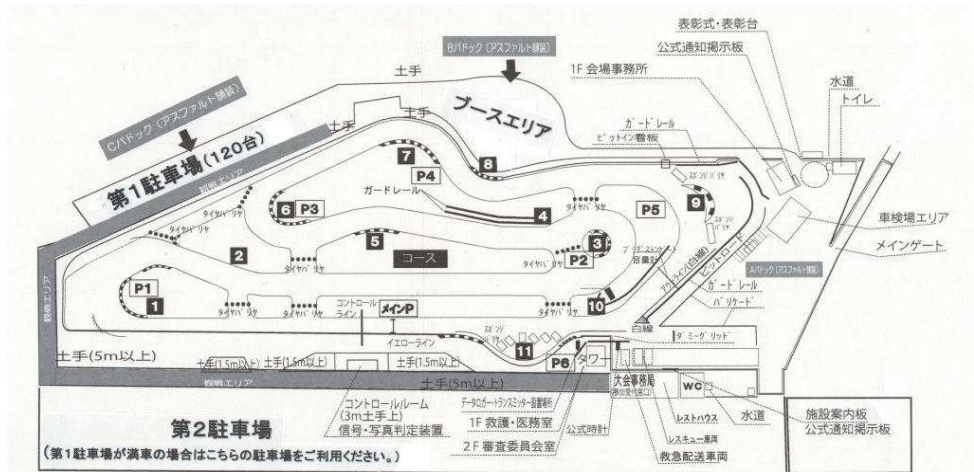

● 5月31日（金）～6月2日（日）の駐車場について

参加ドライバー及びエントラント関係者には、第1第2駐車場の車両通行証を発行しますのでメインゲートで通行証を提示してください。

ブースエリア、第1駐車場が満車の場合は第2駐車場に止めてください。

※第2駐車場の行き方（一般ギャラリーの方、オフィシャルの方は第2駐車場に駐車してください。）参加ドライバー、エントラントの方も駐車出来ます。

本庄児玉IC方面から

① 本庄サーキットの入口をそのまま真っすぐ進む

② そのまま道なりに進む

③ 岩崎工務店様の看板が見えたらその先を右折

④ 富岡建材社有地様が第2駐車場になります。

秩父方面から

① 国道44号を本庄方面へ

② 左側に青い塀が見えたらその手前を左折

③ 富岡建材社有地様が第2駐車場になります。

【一般ギャラリー入場・駐車料金について】

| | | | | | |
|---------|-----|-----------|---------|-----|-----------|
| 6月1日(土) | 入場料 | 1名 1,000円 | 6月2日(日) | 入場料 | 1名 1,000円 |
| | 駐車料 | 1台 500円 | | 駐車料 | 1台 1,000円 |
| | | | | バイク | 1台 500円 |