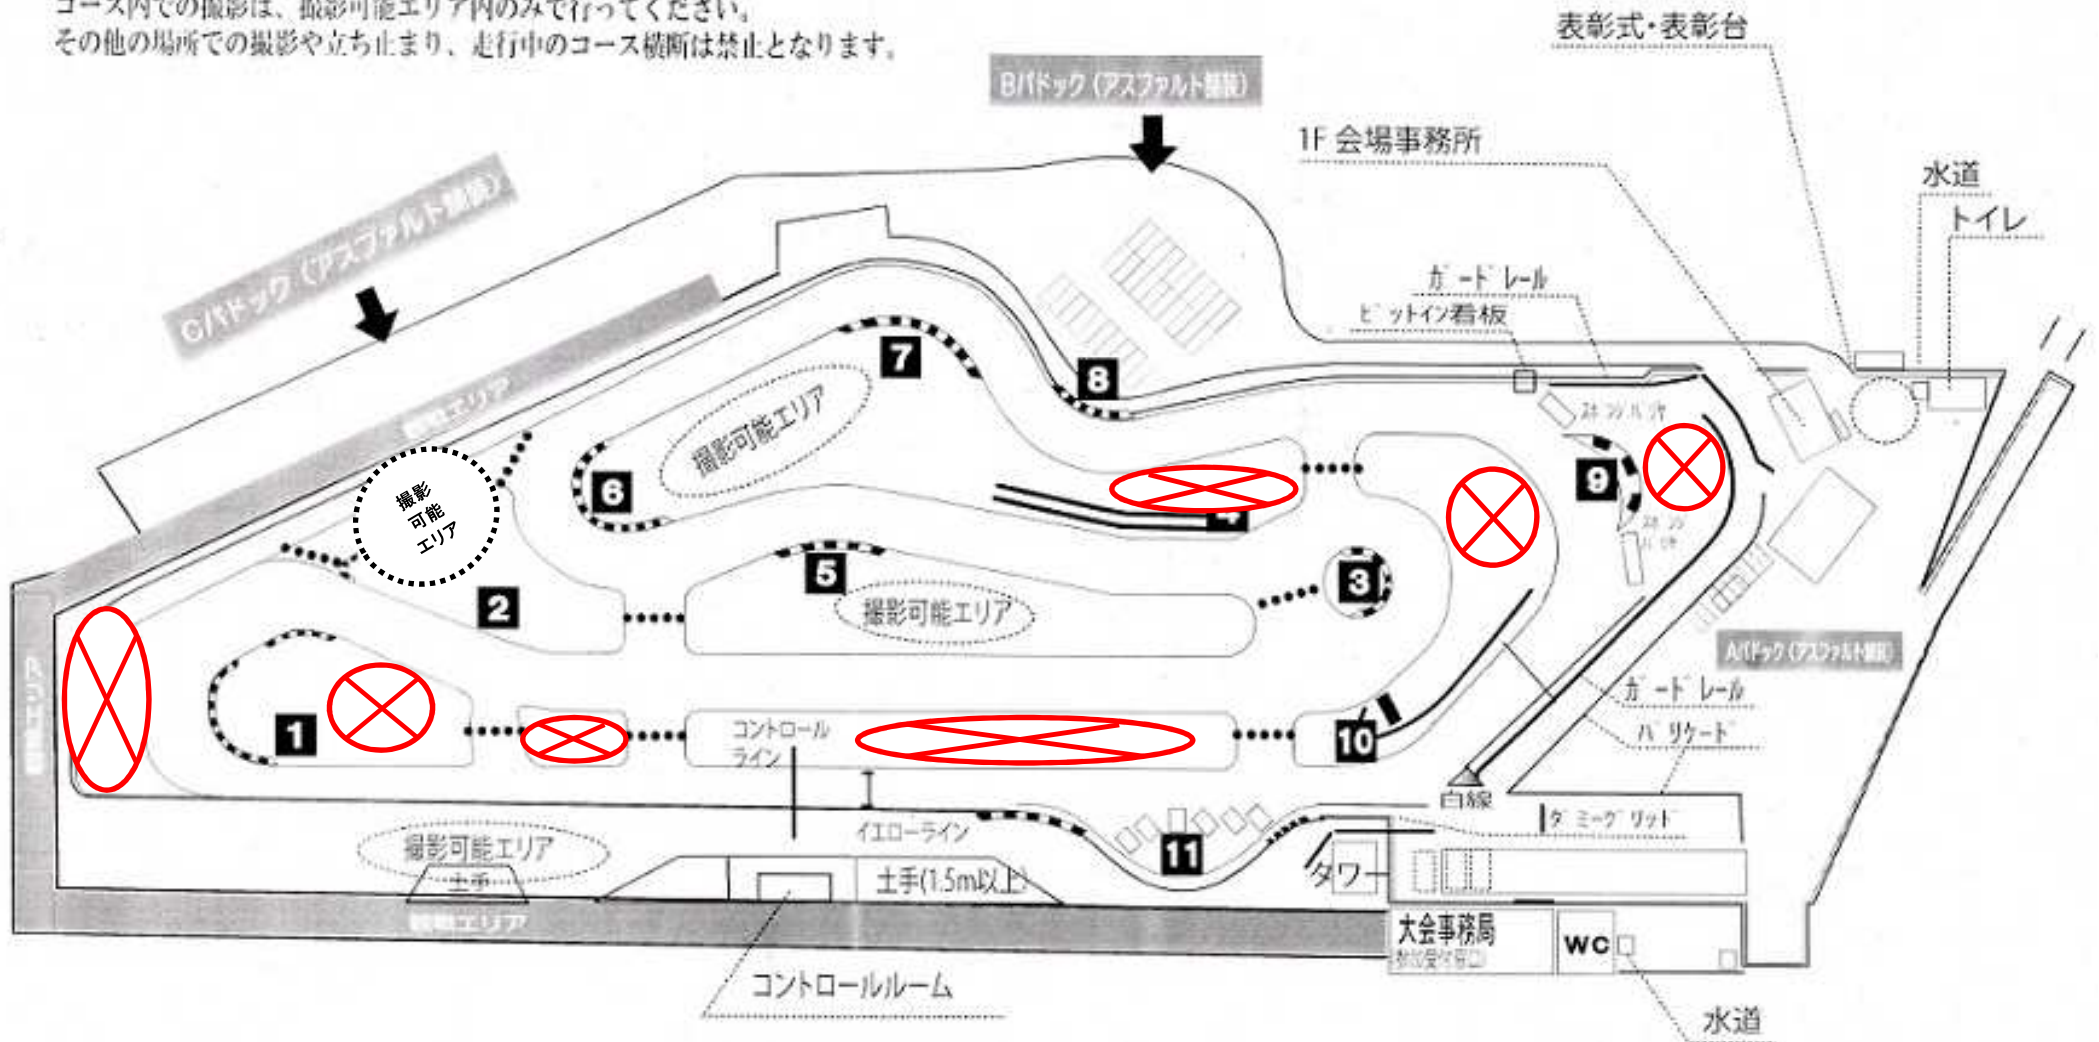

コース詳細

トラック全長 : 1,098 km
コースの幅員 : 10m~13m

【取材関係者の方へ】

コース内での撮影は、撮影可能エリア内のみで行ってください。
その他の場所での撮影や立ち止まり、走行中のコース横断は禁止となります。

メディア各位 レッドゾーン(立ち入り禁止区域)について

.....立ち入り禁止区域