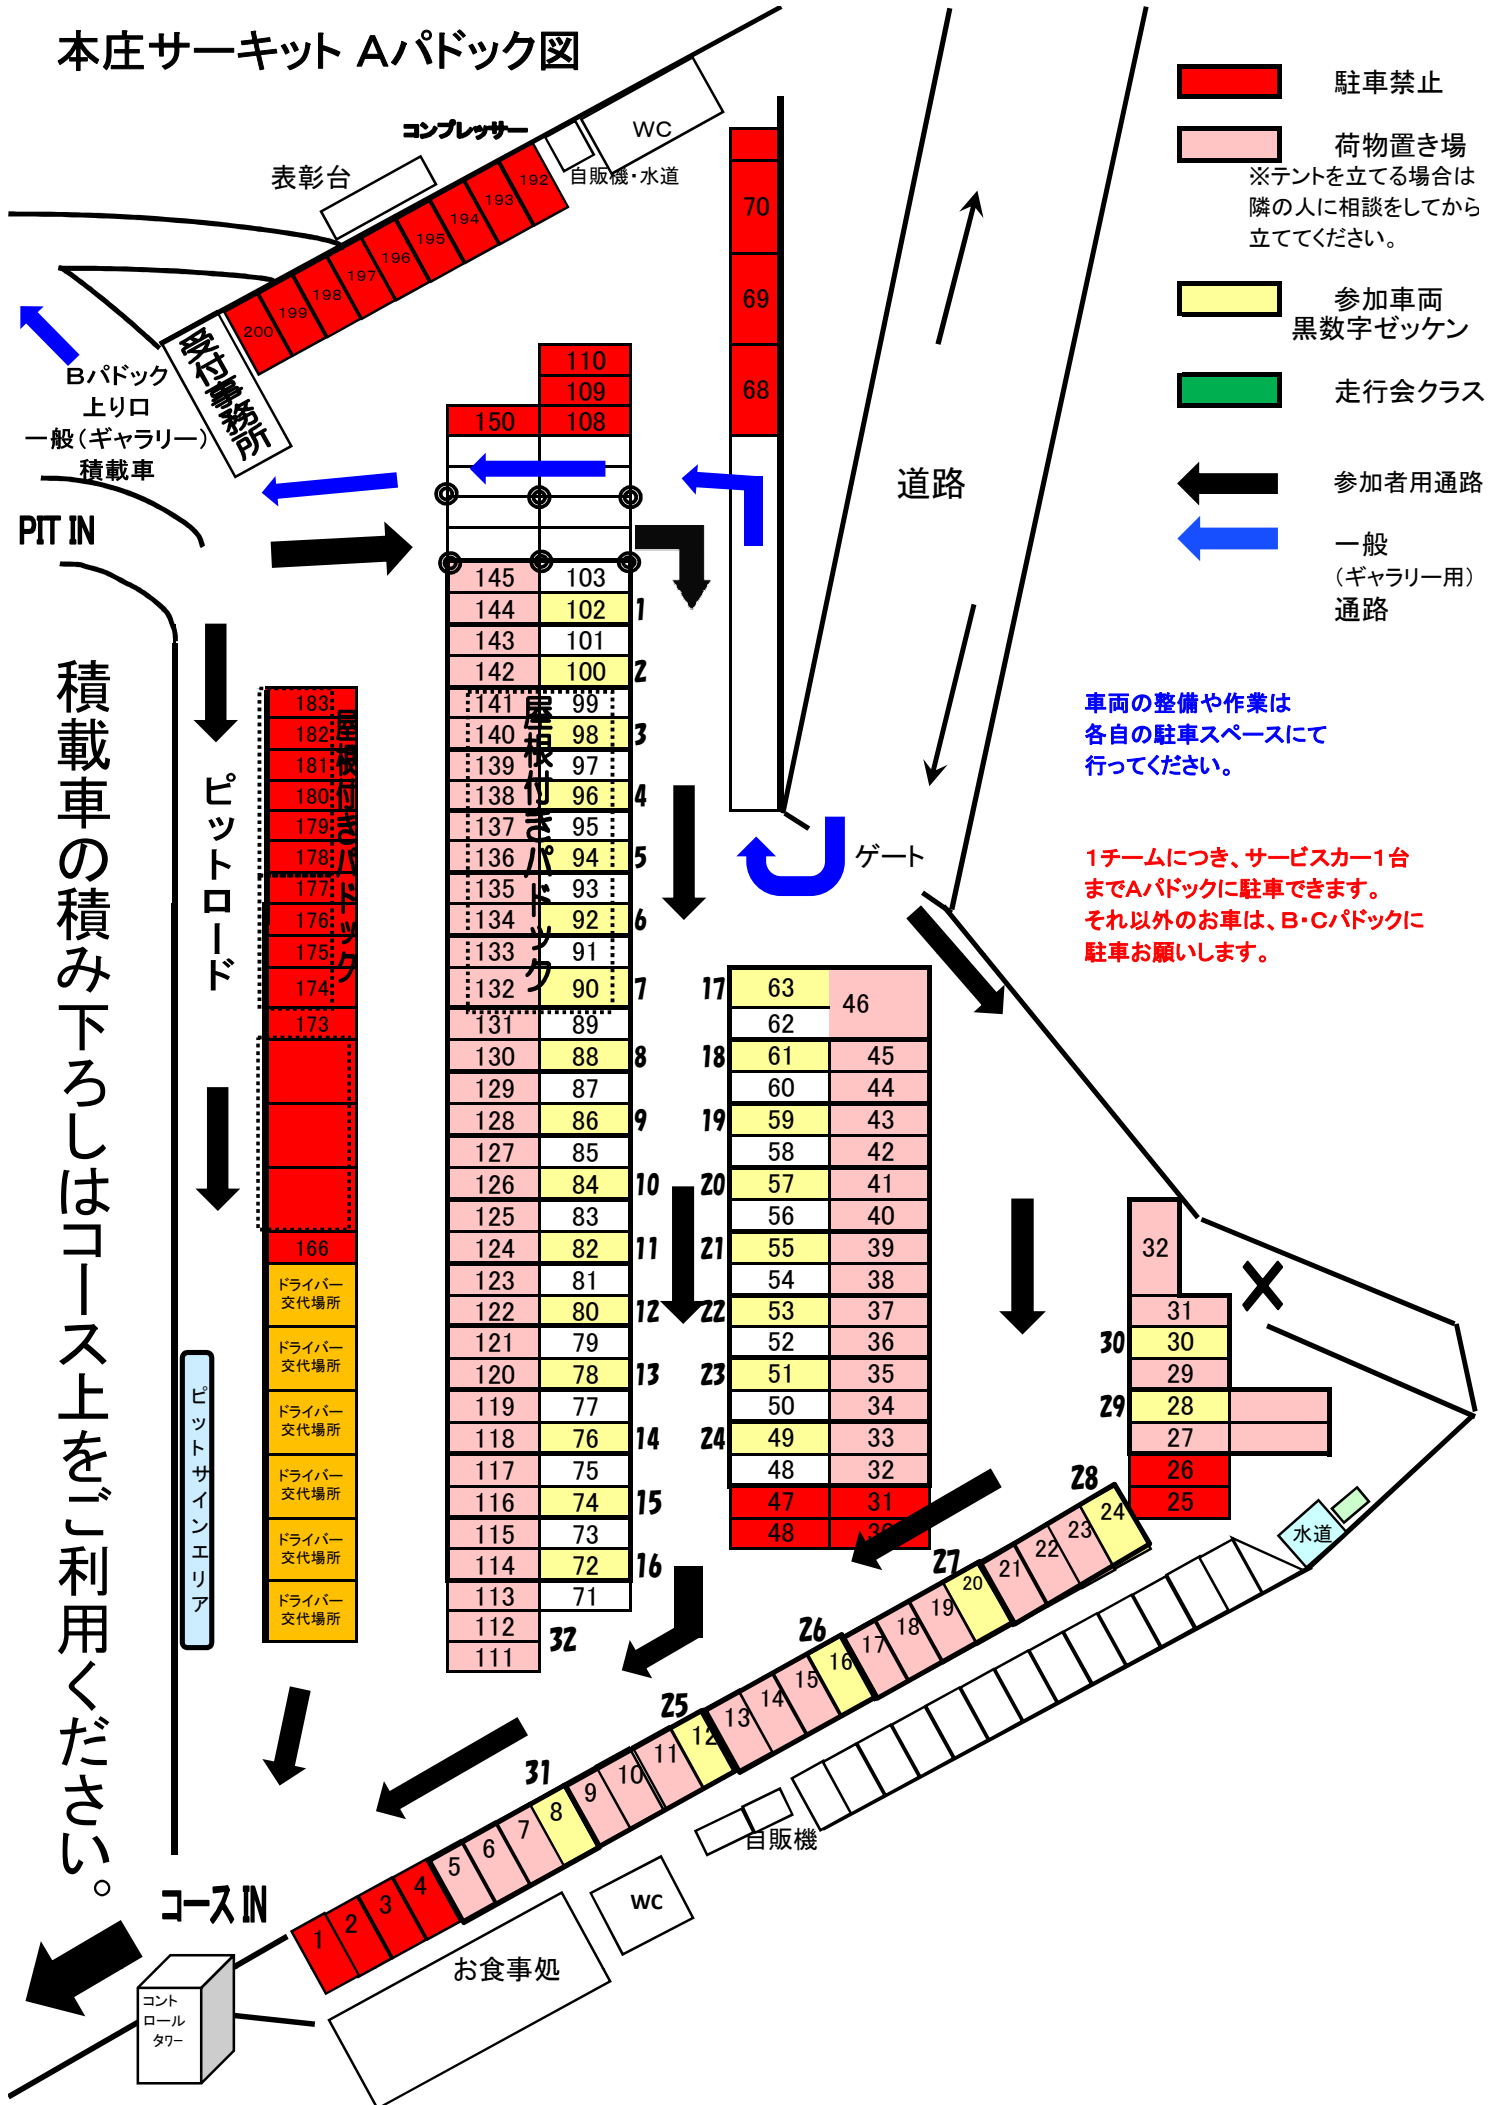

# 本庄サーキット Aパドック図

- 駐車禁止
- 荷物置き場  
※テントを立てる場合は隣の人に相談をしてから立ててください。
- 参加車両  
黒数字ゼッケン
- 走行会クラス
- 参加者用通路
- 一般  
(ギャラリー用) 通路

車両の整備や作業は各自の駐車スペースにて行ってください。

1チームにつき、サービスカー1台までAパドックに駐車できます。それ以外のお車は、B・Cパドックに駐車をお願いします。

積載車の積み下ろしはコース上をご利用ください。

ピットサインエリア

- 183
- 182
- 181
- 180
- 179
- 178
- 177
- 176
- 175
- 174
- 173
- 166
- ドライバー交代場所
- ドライバー交代場所
- ドライバー交代場所
- ドライバー交代場所
- ドライバー交代場所
- ドライバー交代場所

110	109	
150	108	
145	103	
144	102	1
143	101	
142	100	2
141	99	
140	98	3
139	97	
138	96	4
137	95	
136	94	5
135	93	
134	92	6
133	91	
132	90	7
131	89	
130	88	8
129	87	
128	86	9
127	85	
126	84	10
125	83	
124	82	11
123	81	
122	80	12
121	79	
120	78	13
119	77	
118	76	14
117	75	
116	74	15
115	73	
114	72	16
113	71	
112	32	
111		

63	46
62	
61	45
60	44
59	43
58	42
57	41
56	40
55	39
54	38
53	37
52	36
51	35
50	34
49	33
48	32
47	31
46	30

32
31
30
29
28
27
26
25

28	27	26	25	24
27	26	25	24	23
26	25	24	23	22
25	24	23	22	21
24	23	22	21	20
23	22	21	20	19
22	21	20	19	18
21	20	19	18	17
20	19	18	17	16
19	18	17	16	15
18	17	16	15	14
17	16	15	14	13
16	15	14	13	12
15	14	13	12	11
14	13	12	11	10
13	12	11	10	9
12	11	10	9	8
11	10	9	8	7
10	9	8	7	6
9	8	7	6	5
8	7	6	5	4
7	6	5	4	3
6	5	4	3	2
5	4	3	2	1