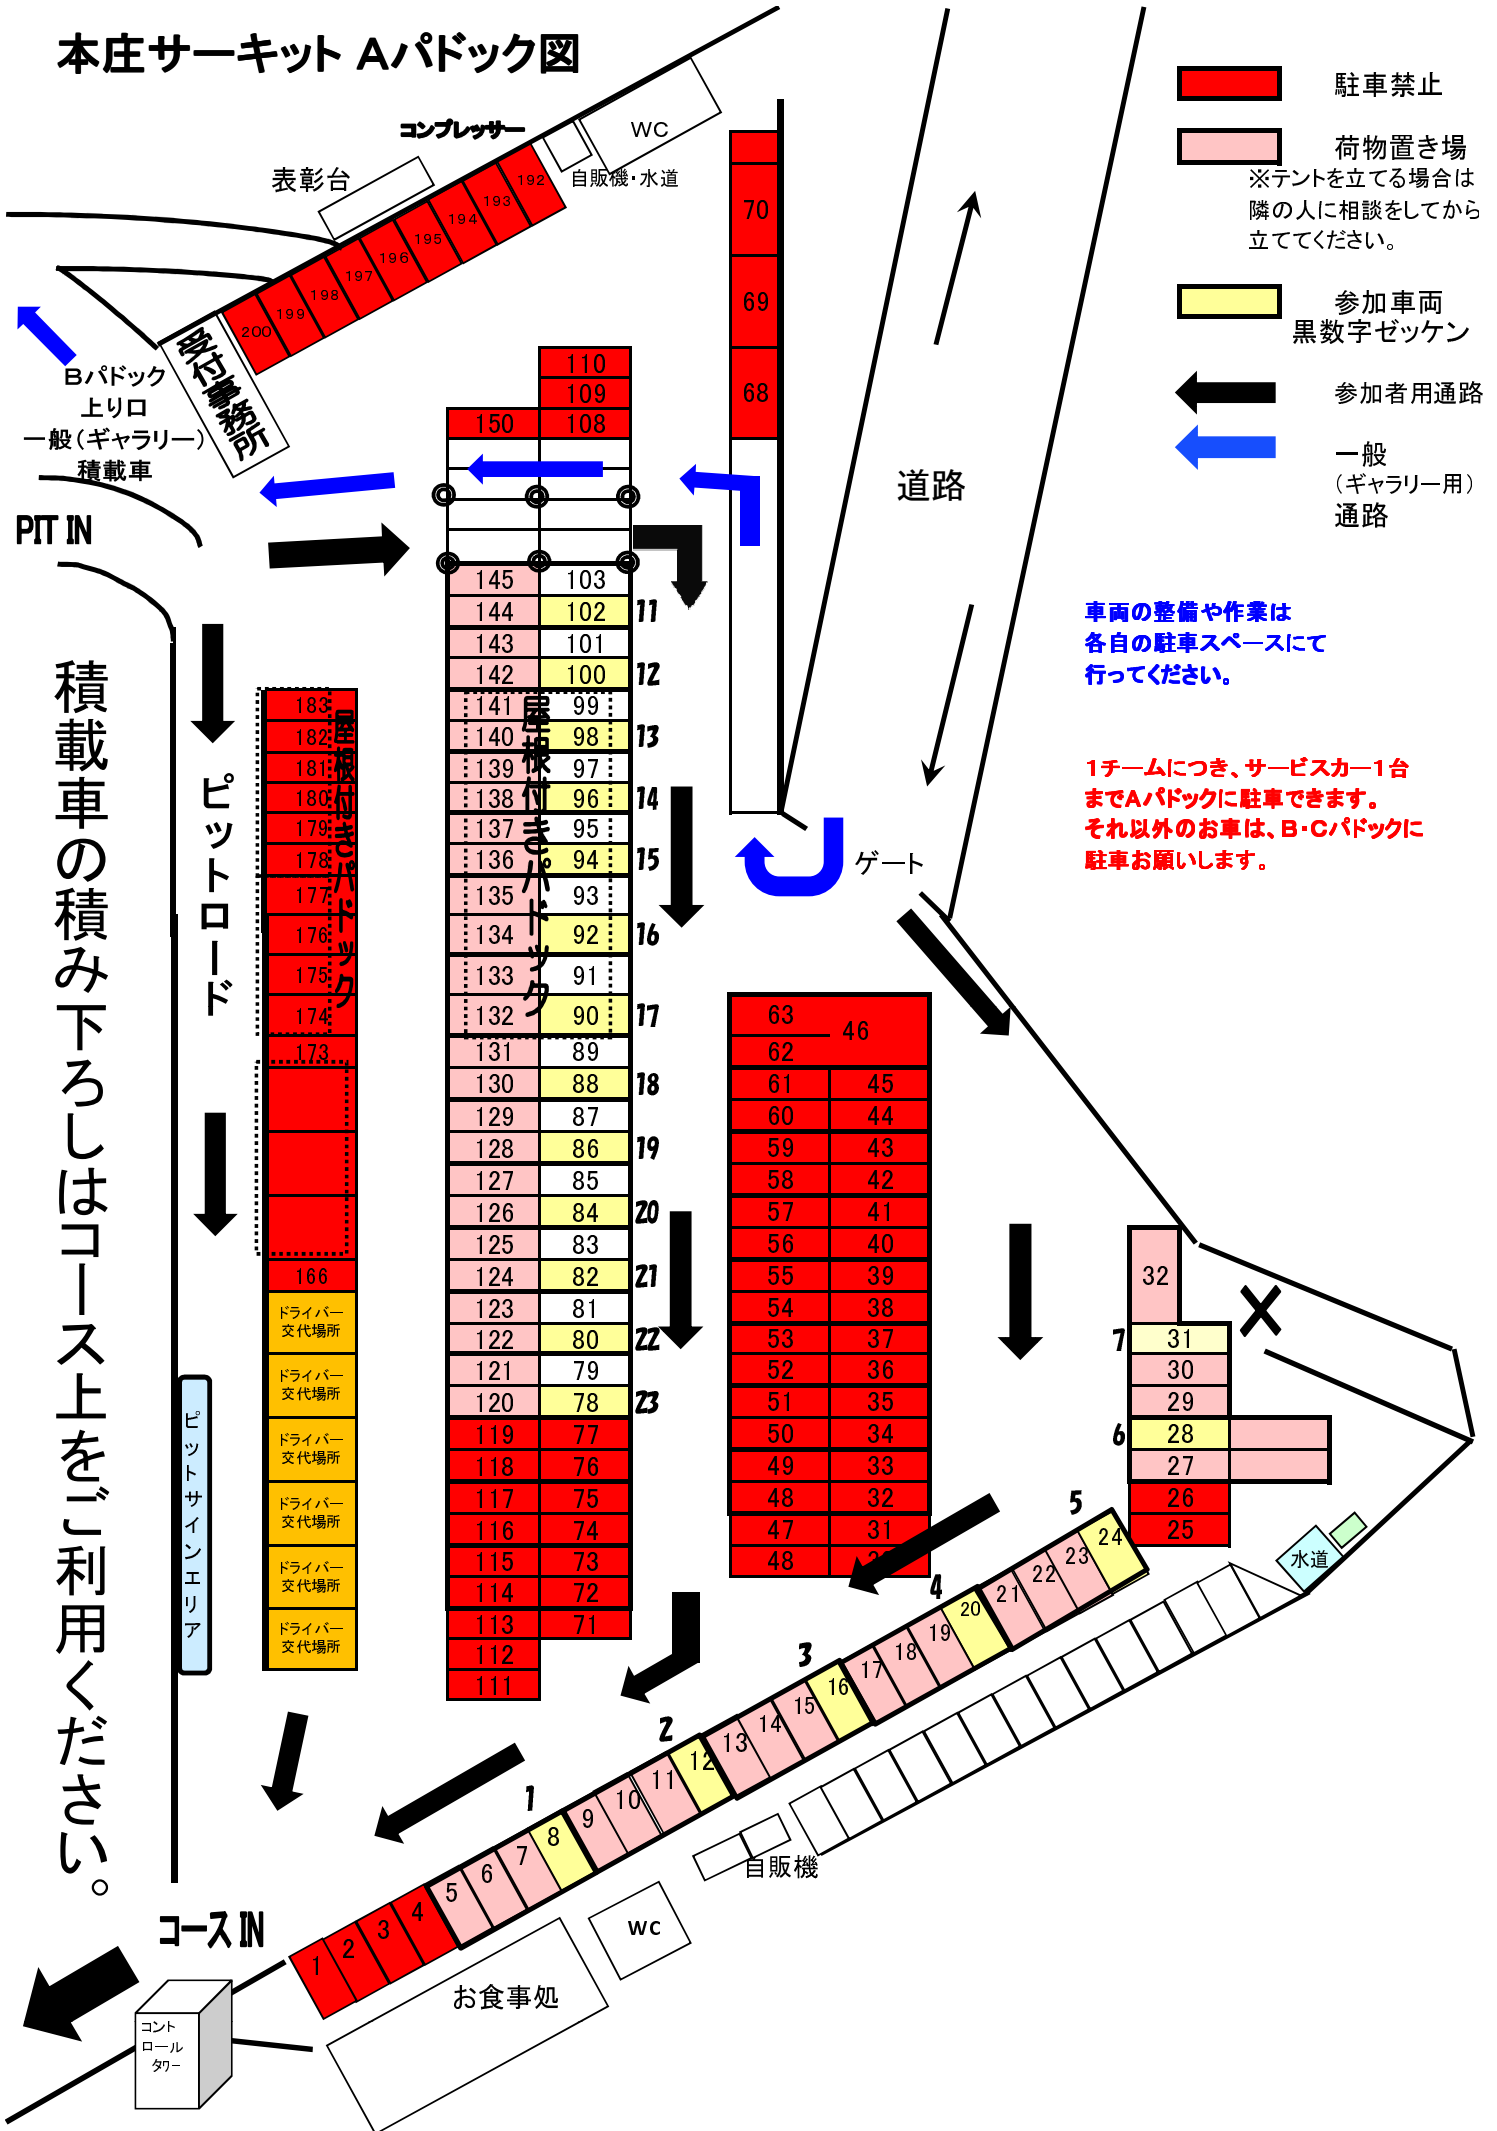

# 本庄サーキット Aパドック図

- 駐車禁止
- 荷物置き場  
※テントを立てる場合は隣の人に相談をしてから立ててください。
- 参加車両  
黒数字ゼッケン
- 参加者用通路
- 一般 (ギャラリー用) 通路

車両の整備や作業は各自の駐車スペースにて行ってください。

1チームにつき、サービスカー1台までAパドックに駐車できます。それ以外のお車は、B・Cパドックに駐車をお願いします。

積載車の積み下ろしはコース上をご利用ください。

ピットボード

ピットサインエリア

コースIN

道路

ゲート

水道

自販機

WC

お食事処

コントロールタワー

表彰台  
コンプレッサー  
WC  
自販機・水道

Bパドック  
上リロ  
一般(ギャラリー)  
積載車

PIT IN

ドライバー交代場所

黒数字ゼッケン

1

18

19

20

21

22

23

24

166