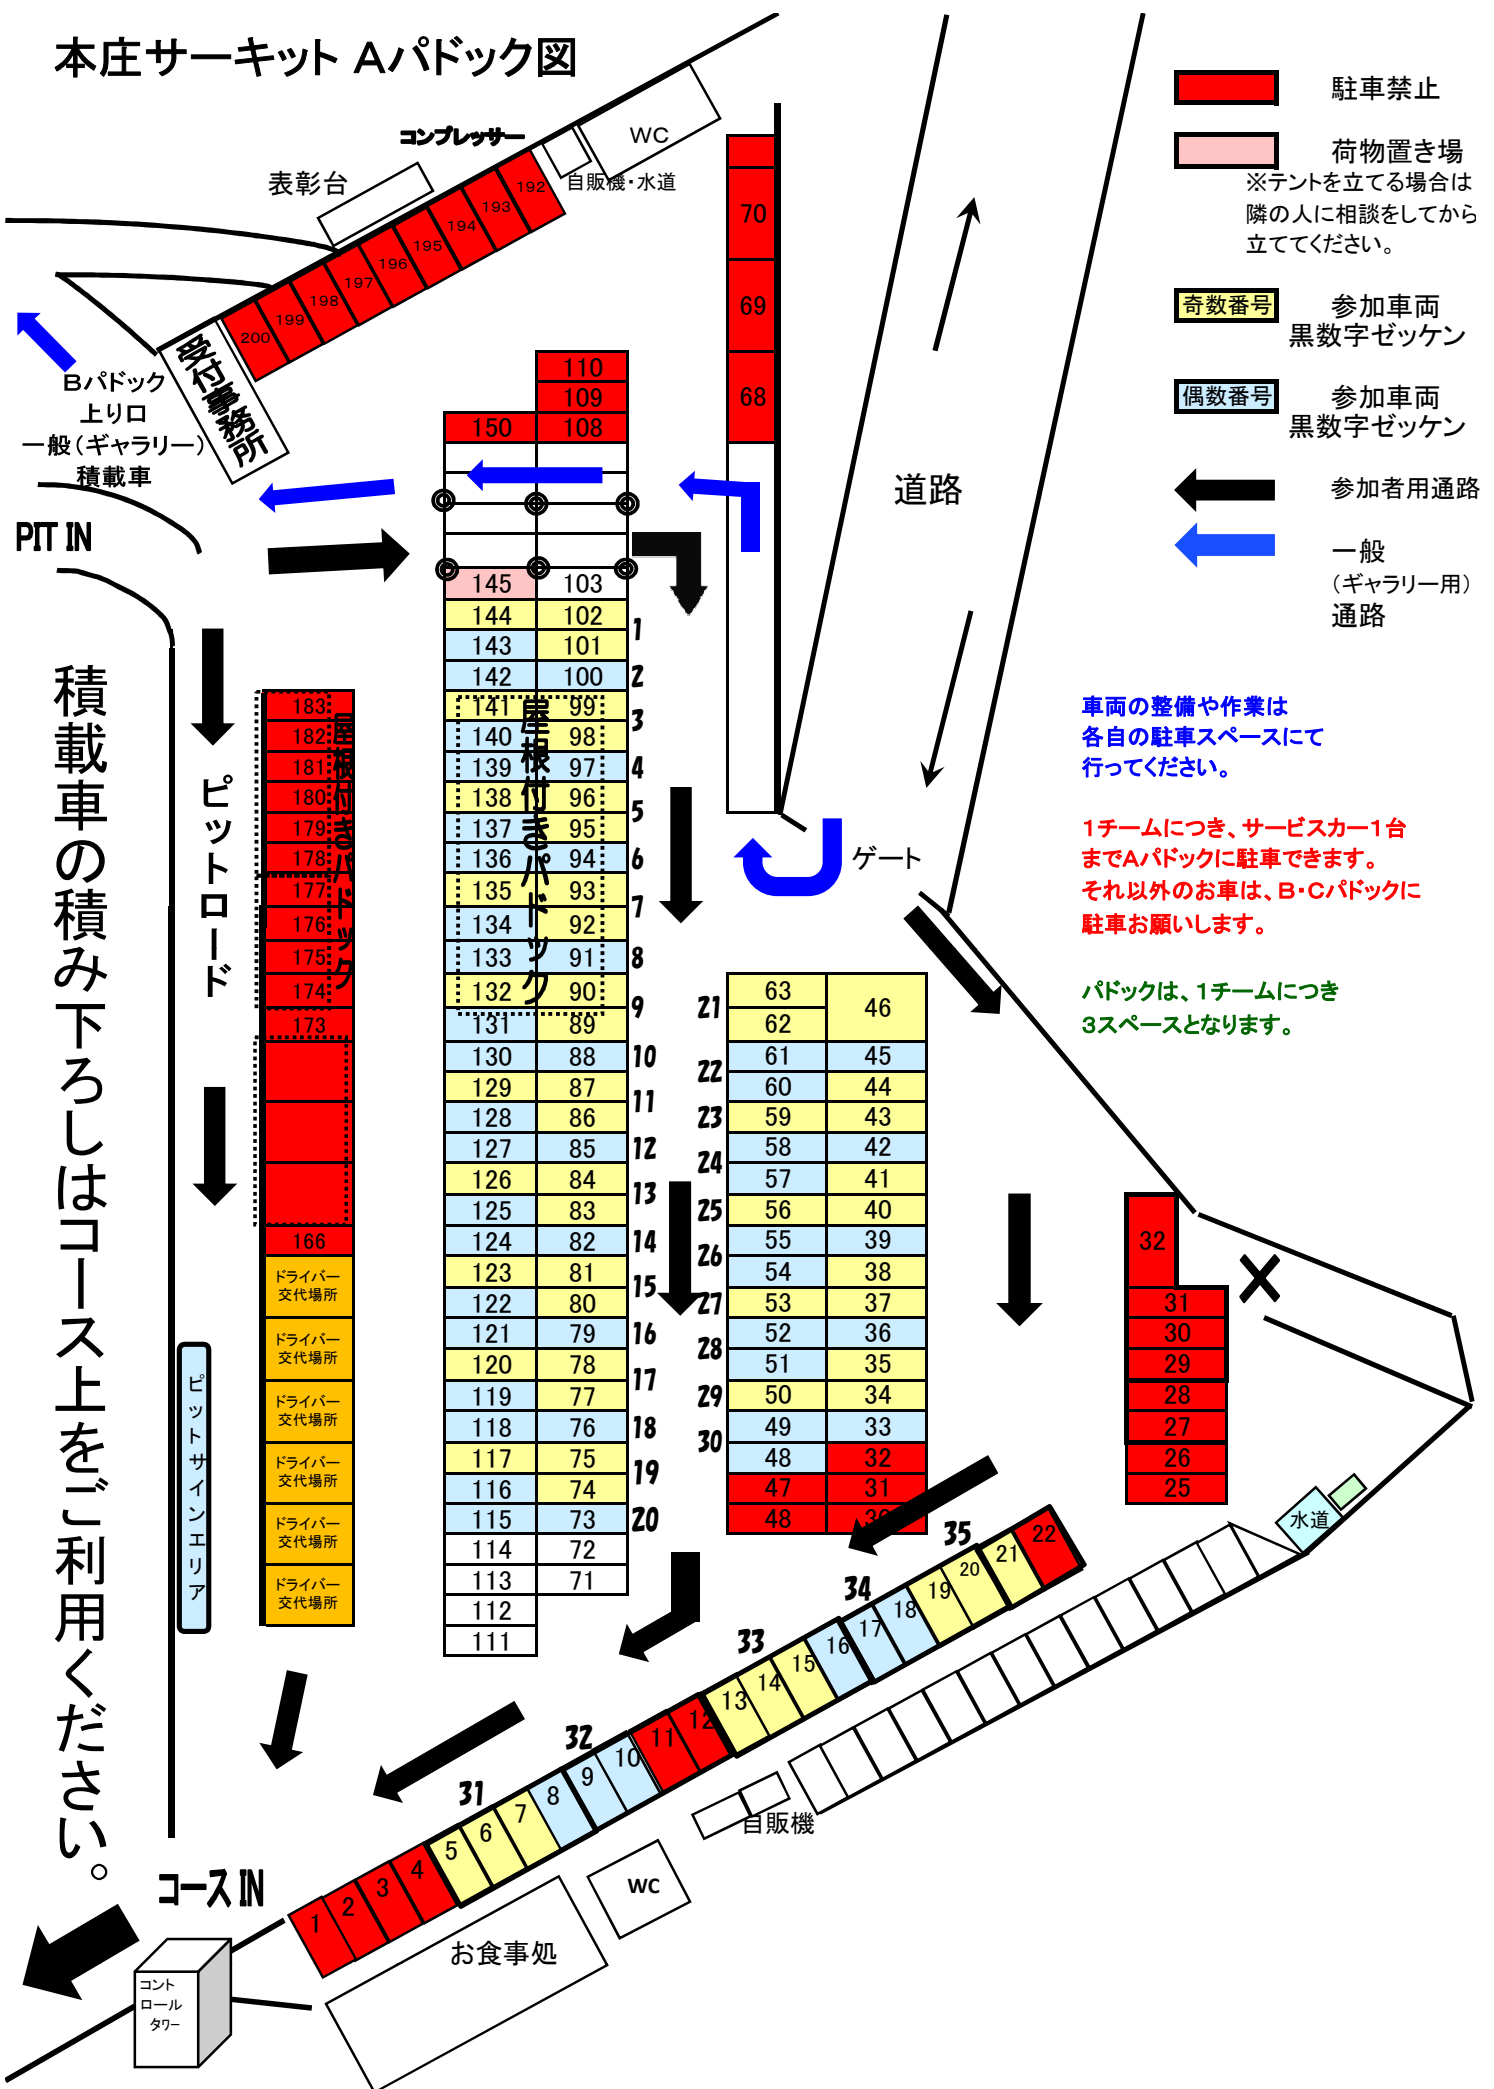

# 本庄サーキット Aパドック図

積載車の積み下ろしはコース上をご利用ください。

崖根付きパドック

110	109
150	108
145	103
144	102
143	101
142	100
141	99
140	98
139	97
138	96
137	95
136	94
135	93
134	92
133	91
132	90
131	89
130	88
129	87
128	86
127	85
126	84
125	83
124	82
123	81
122	80
121	79
120	78
119	77
118	76
117	75
116	74
115	73
114	72
113	71
112	
111	

63	46
62	45
61	44
60	43
59	42
58	41
57	40
56	39
55	38
54	37
53	36
52	35
51	34
50	33
49	32
48	31
47	30
46	29
45	28
44	27
43	26
42	25

32

31

30

29

28

27

26

25

コントロールタワー

お食事処

WC

自販機

水道